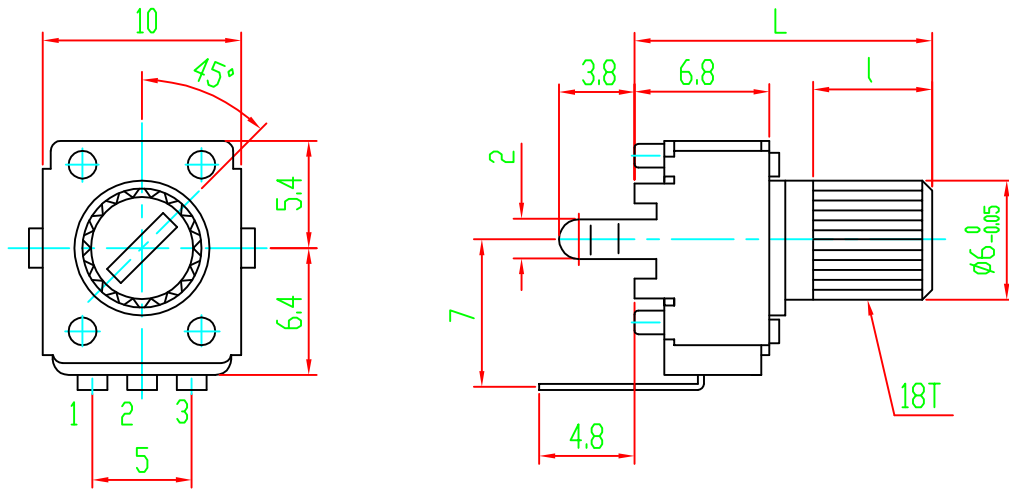

Shaft Shown in Full  
C.C.W. Position

P.C.B MOUNTING DETAIL

L	15	20	25	30
l	6	12	12	12

02				05			
01				04			
	DATE	REVISION	APPROVED	03			

MODEL: WH9011-1 L15 18T “一”字不开口

DRAWING NO:

常州宇豪电子有限公司

CHANGZHOU YUHAO ELECTRONIC CO.,LTD.