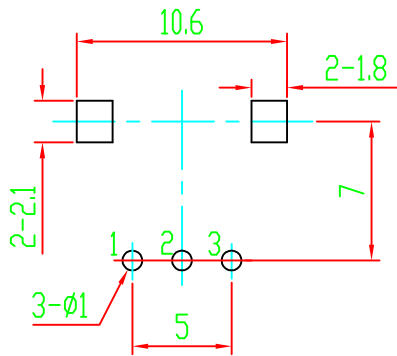

Shaft Shown in Full  
C.C.W. Position

P.C.B MOUNTING DETAIL

L	15	20	25	30
l	6	12	12	12

02				05			
01				04			
	DATE	REVISION	APPROVED	03			

MODEL: WH9011-1 L15 18T “一”字不开口

DRAWING NO:

常州宇豪电子有限公司

CHANGZHOU YUHAO ELECTRONIC CO.,LTD.